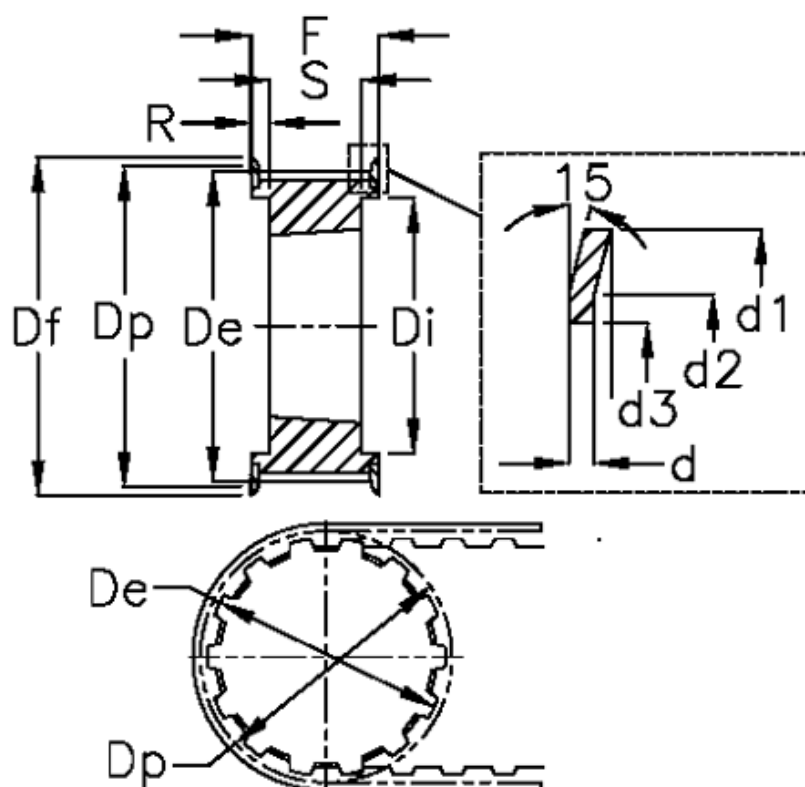

Varenummer: 604133040040  
 Beskrivelse: Tandremskive for taperbøsning  
 HTD 40 14M 40 TL 2517

## Mål

Bredde = 40	Dp = 178.25	Type = 14M
d = 2.5	F = 54	Vægt = 6
d1 = 188	Flangetype = F56	
d2 = 176	For bøsning = 2517	
d3 = 150	Max boring = 60	
De = 175.49	r = 4.5	
Df = 188	S = 45	
Di = 138	Tandantal = 40	